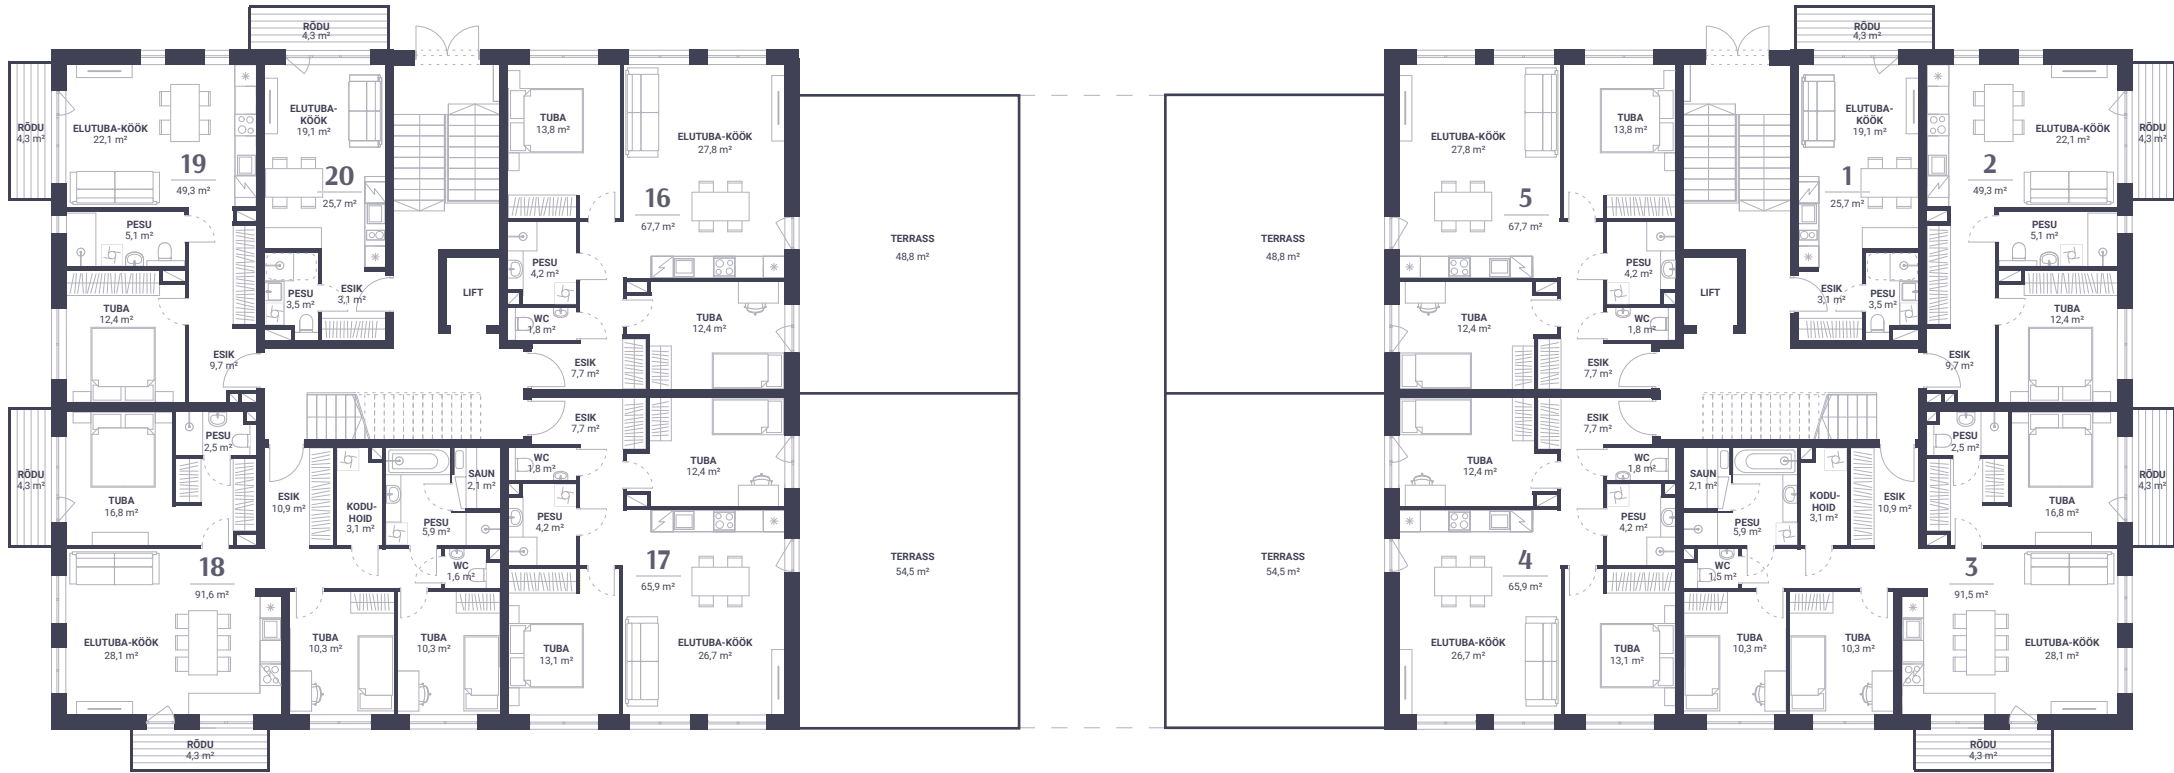

UUS-NÕMME

HARKU METS

Asendiplaan

Pilliroo

28A

28B

28C

NAABRUSKONNA
ERAMAJAD

Väriheina tee

Pilliroom 28C
1. korrus

UUS-NÕMME

N

Pilliroo 28C
2. korrus

N

UUS-NÕMME

Pilliroo 28C
3. korrus