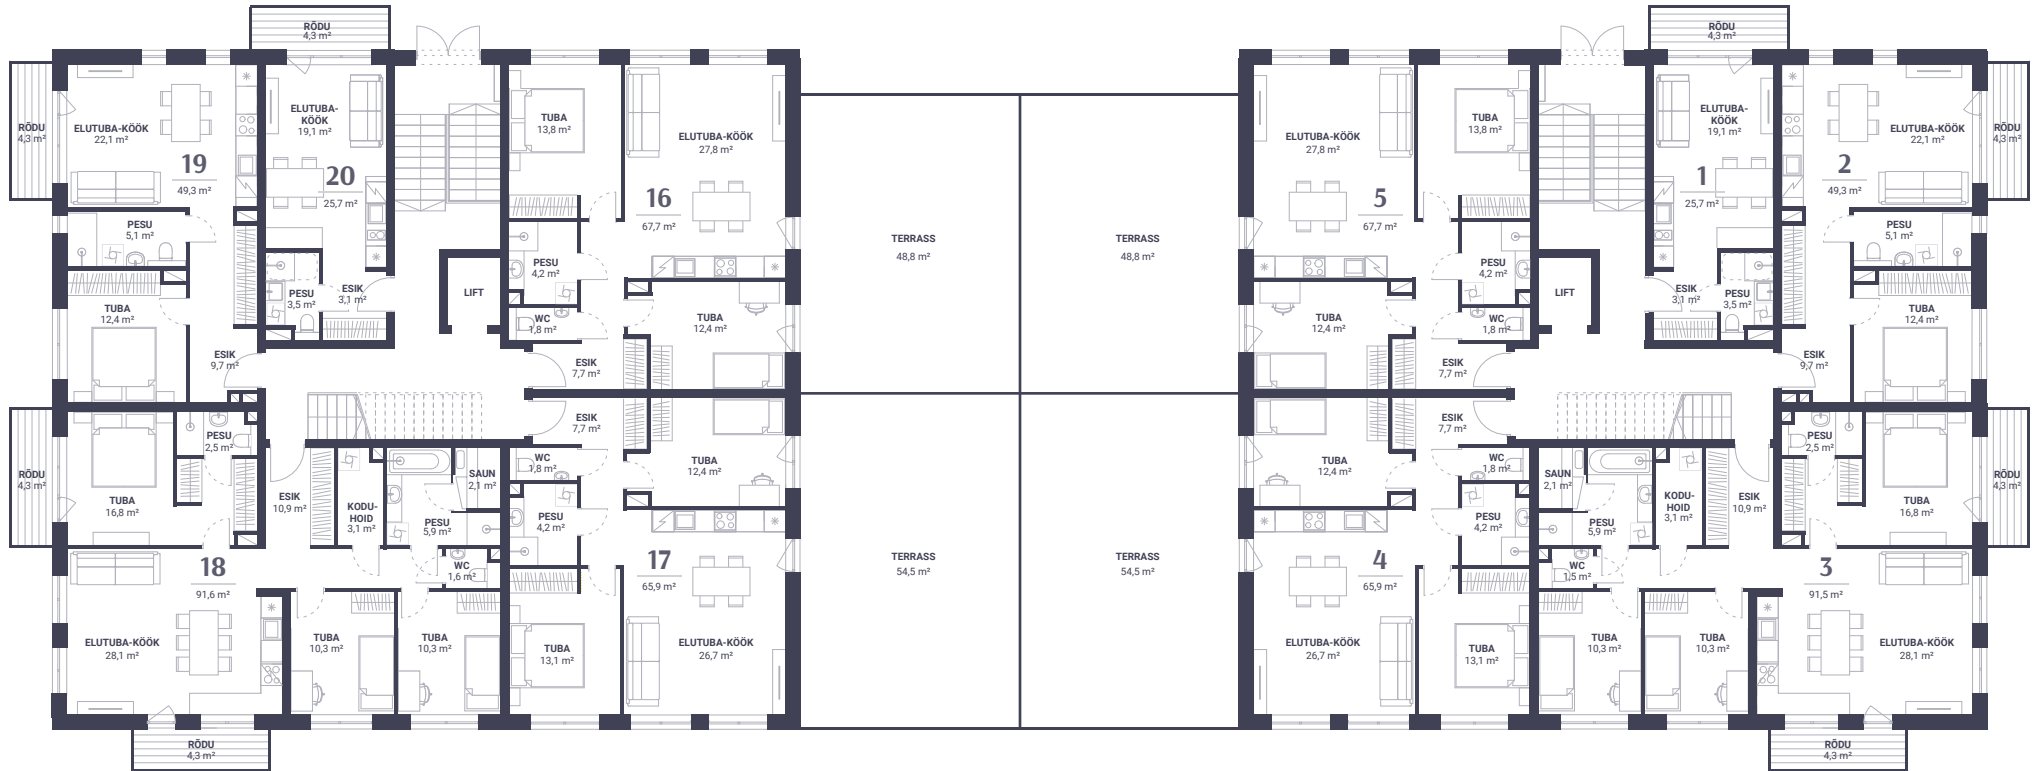

UUS-NÕMME

HARKU METS

Asendiplaan

Väriheina tee

Pilliroo

28A

28B

28C

Pilliroo

NAABRUSKONNA
ERAMAJAD

N

Pilliroo 28B
1. korrus

UUS-NÕMME

Pilliroo 28B
2. korrus

UUS-NÕMME

Pilliroo 28B
3. korrus