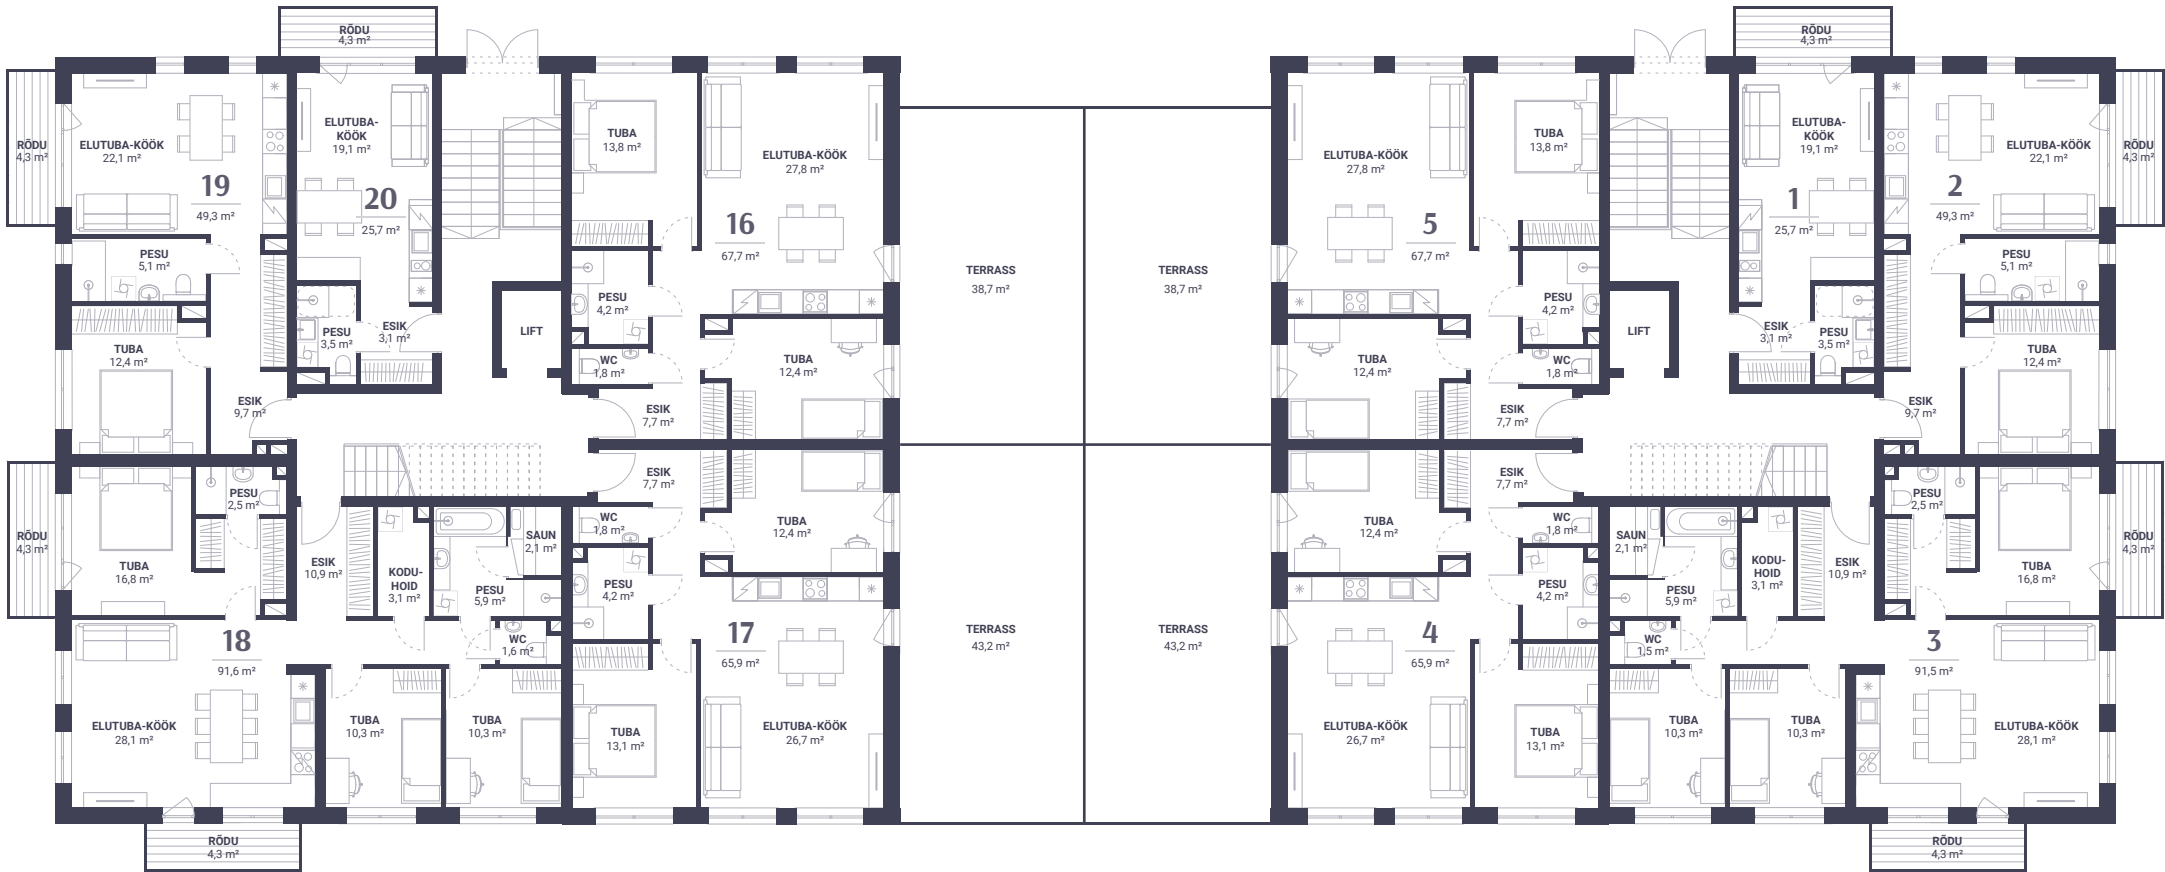

UUS-NÕMME

HARKU METS

Asendiplaan

Väriheina tee

Pilliroo

Pilliroo

28A

28B

28C

NAABRUSKONNA
ERAMAJAD

N

Pilliroom 28A
1. korrus

N

UUS-NÕMME

Pilliroo 28A
3. korrus

UUS-NÕMME

N

Pilliroom 28A
Soklikorruus: parkla ja panipaigad

UUS-NÕMME