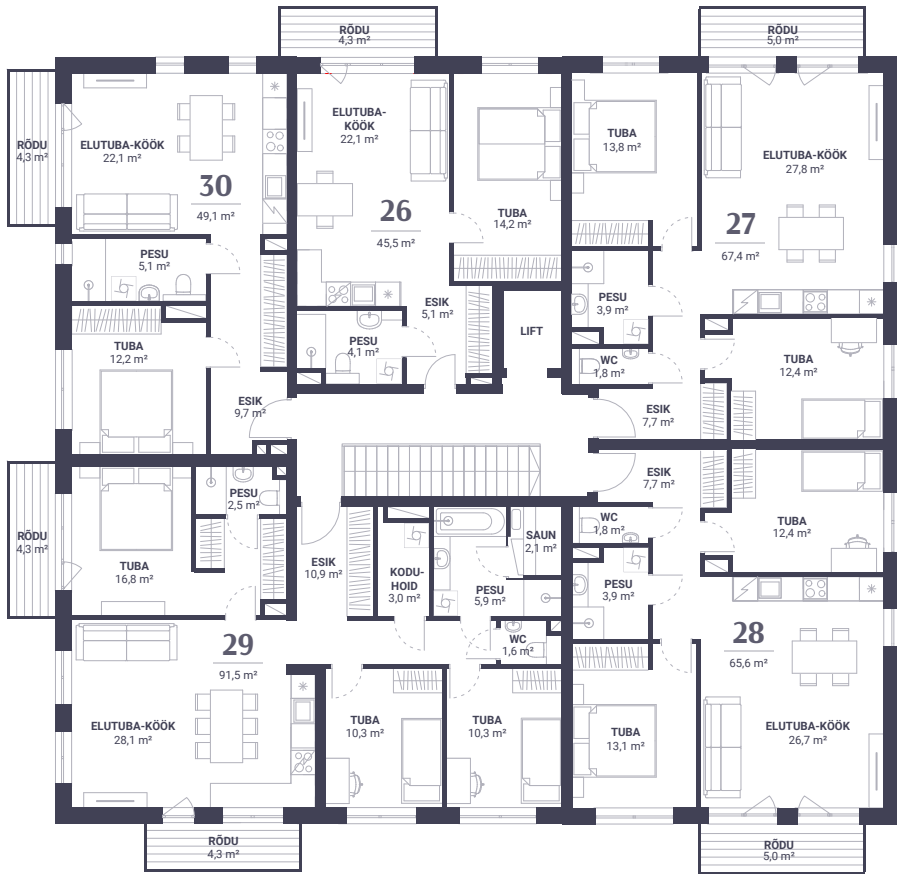

UUS-NÕMME

HARKU METS

Asendiplaan

Väriheina tee

Pilliroo

Pilliroo

28A

28B

28C

NAABRUSKONNA
ERAMAJAD

N

Pilliroom 28A
1. korrus

N

UUS-NÕMME

Pilliroo 28A
3. korrus

UUS-NÕMME

N

Pilliroom 28A
Soklikorruus: parkla ja panipaigad

UUS-NÕMME